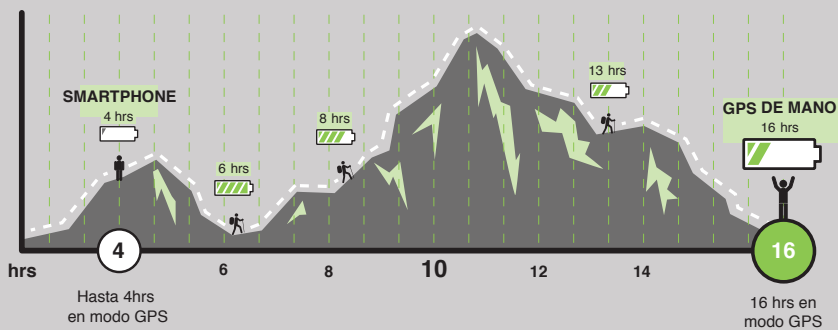

#4 ROBUSTO

GPS DE MANO

- Impermeable y resistente al agua
- Resistente al polvo y suciedad
- A prueba de golpes

vs.

SMARTPHONE

- No es resistente al agua ni a condiciones extremas
- Se daña fácilmente si sufre alguna caída

#1 RECEPCIÓN GPS

GPS DE MANO vs. SMARTPHONE

#2 AUTONOMÍA

SMARTPHONE

- Limitado y sin opciones de carga exterior

vs.

GPS DE MANO

- Batería reemplazable con pilas AA
- Baterías de repuesto disponibles

#3 SEGURIDAD

GPS HANDHELD

SMARTPHONE

vs.

#5 PANTALLA

GPS DE MANO

- Perfectamente legible con la luz del sol
- Facilidad de manejo incluso con guantes

vs.